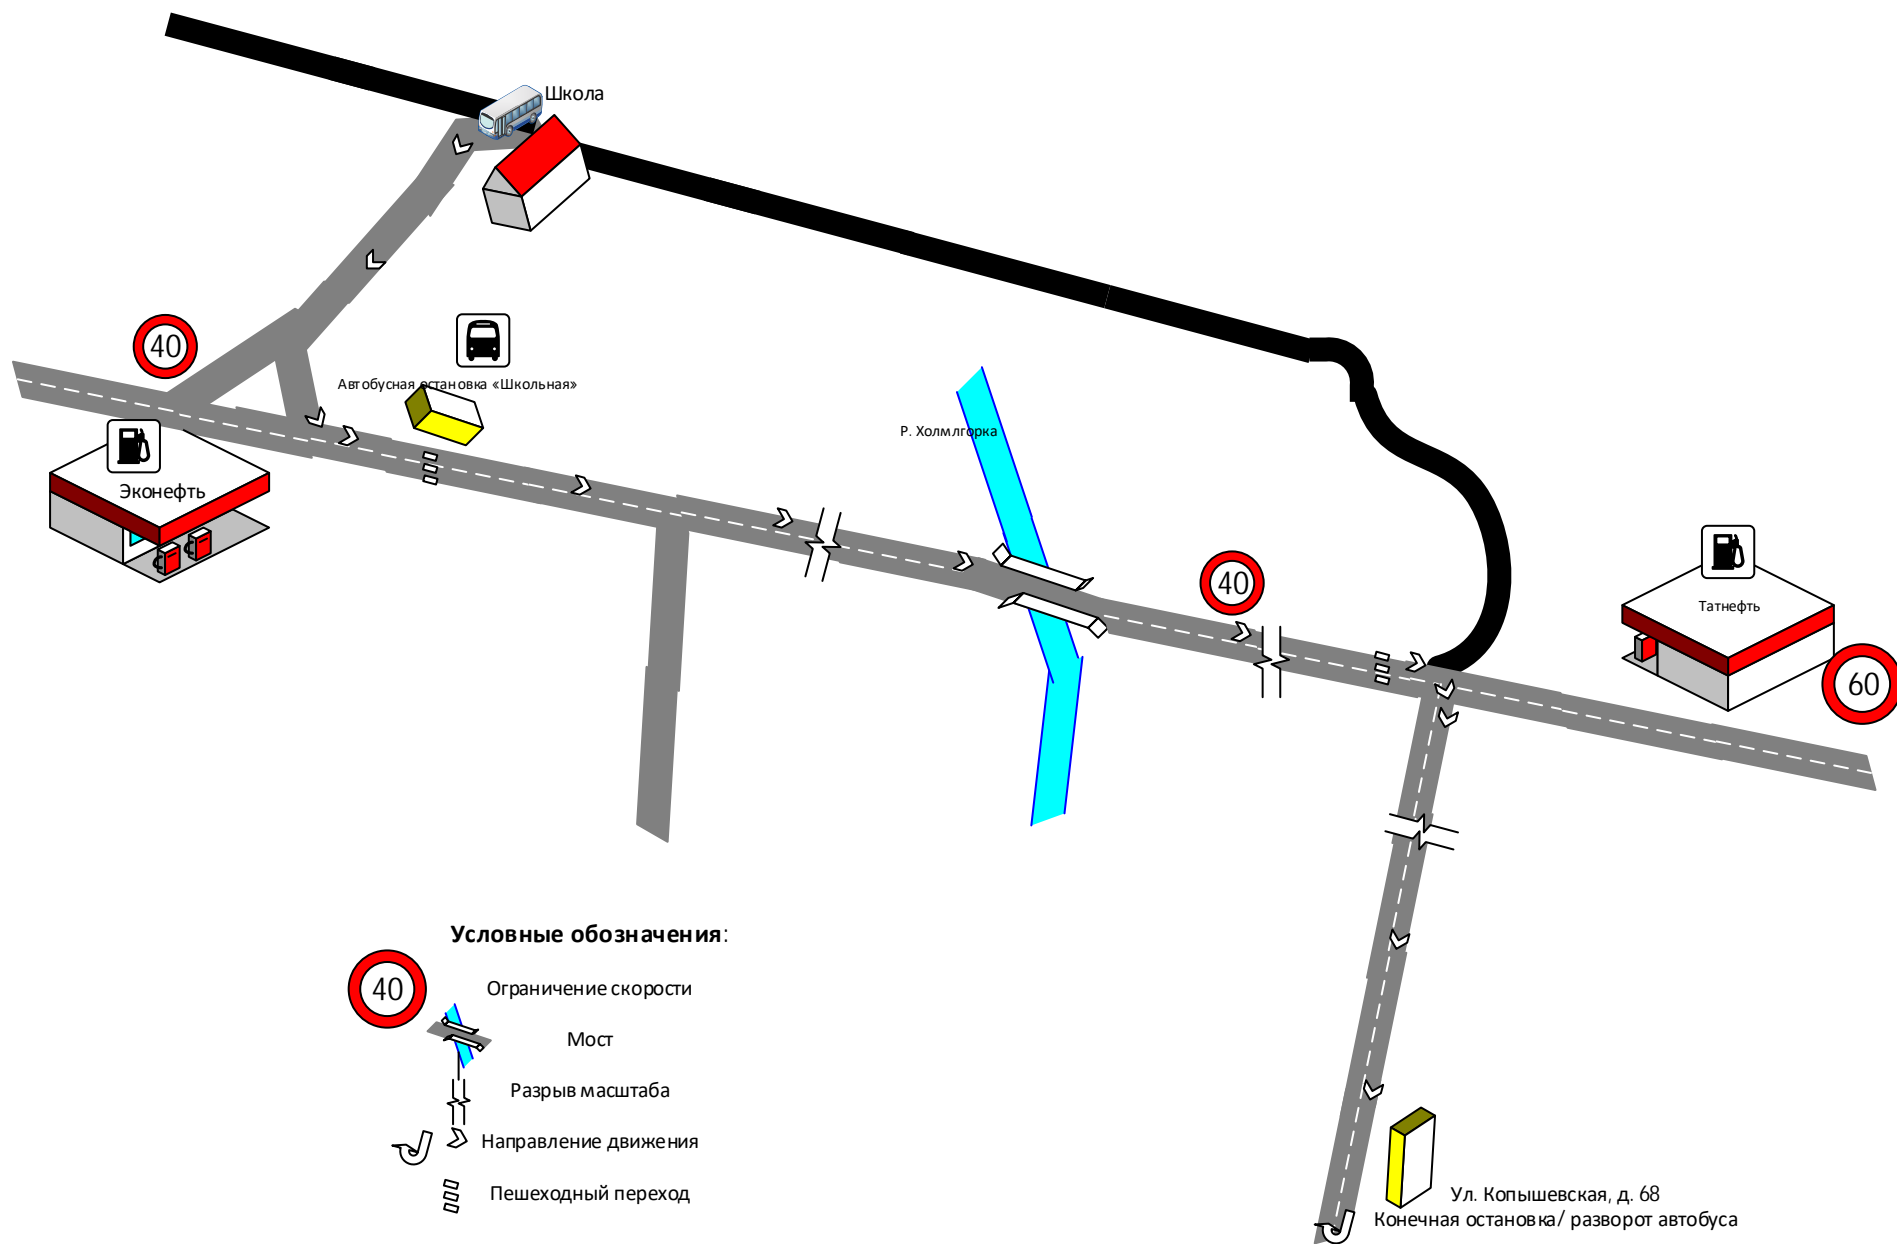

СХЕМА МАРШРУТА
с.Урено-Карлинское (ул. Холмогорска
слобода, 39- ул. Копышовкая, 68- ул.
Холмогорская слобода,39)
с указанием линейных сооружений и
опасных участков

СХЕМА МАРШРУТА

с. Урено-Карлинское (ул. Холмогорска слобода, 39- ул. Конечная, 1 - ул. Холмогорская слобода, 39) с указанием линейных сооружений и опасных участков

Ул. Конечная, д. 1
Конечная остановка/ разворот автобуса

СХЕМА МАРШРУТА

с.Урено-Карлинское- р.п.
Языково- с.Базарный
Урень- с.Урено-
Карлинское с указанием
линейных сооружений и
опасных участков

Условные обозначения: