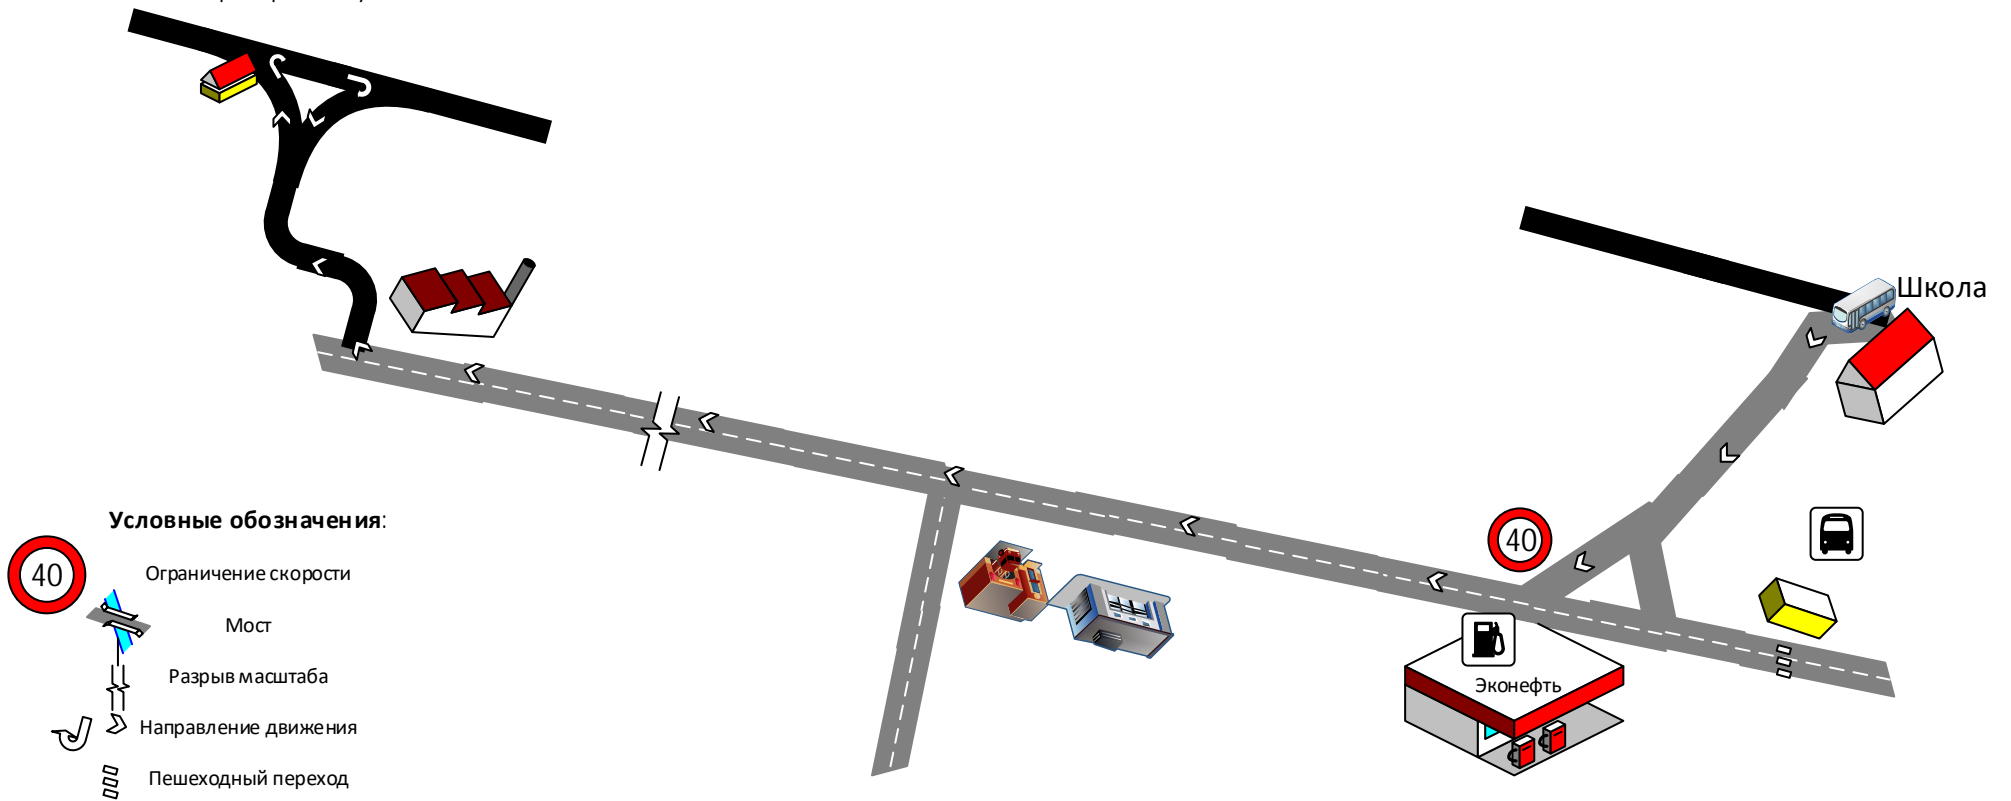

СХЕМА МАРШРУТА
с.Урено-Карлинское (ул. Холмогорска
слобода, 39- ул. Копышовкая, 68- ул.
Холмогорская слобода,39)
с указанием линейных сооружений и
опасных участков

СХЕМА МАРШРУТА

с. Урено-Карлинское (ул. Холмогорска слобода, 39- ул. Конечная, 1 - ул. Холмогорская слобода, 39) с указанием линейных сооружений и опасных участков

Ул. Конечная, д. 1
Конечная остановка/ разворот автобуса

СХЕМА МАРШРУТА

с.Урено-Карлинское- р.п.
Языково- с.Базарный
Урень- с.Урено-
Карлинское с указанием
линейных сооружений и
опасных участков

Условные обозначения: